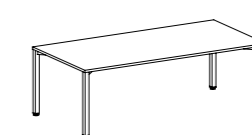

• nogi drewniane / wooden legs / Holzbein

D2-101 240/110/107

D2-102 220/110/107

D2-103 200/100/107

D2-104 180/90/107

D2-105 80/80/107

D2-106 65/65/107

D2-107 Ø80/107

STOŁY WYSOKIE MOBILNE / HIGH MOBILE TABLES

• nogi owalne / oval legs

D2-013 200/100/107

D2-014 180/90/107

STOŁY / TABLES / TISCHE

• nogi kwadratowe / square leg / Viereckiger Bein

D2-201 277/120/74

D2-202 240/110/74

D2-203 220/110/74

D2-204 200/100/74

D2-205 180/90/74

D2-206 160/90/74

D2-207 160/160/74

D2-208 80/80/74

D2-209 Ø180/74

D2-210 Ø125/74