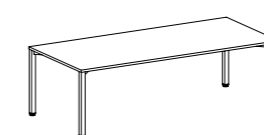

• nogi drewniane / wooden legs / Holzbein

D2-101 240/110/107

D2-102 220/110/107

D2-103 200/100/107

D2-104 180/90/107

D2-105 80/80/107

D2-106 65/65/107

D2-107 Ø80/107

STOŁY WYSOKIE MOBILNE / HIGH MOBILE TABLES

• nogi owalne / oval legs

D2-013 200/100/107

D2-014 180/90/107

STOŁY / TABLES / TISCHE

• nogi kwadratowe / square leg / Viereckiger Bein

D2-201 277/120/74

D2-202 240/110/74

D2-203 220/110/74

D2-204 200/100/74

D2-205 180/90/74

D2-206 160/90/74

D2-207 160/160/74

D2-208 80/80/74

D2-209 Ø180/74

D2-210 Ø125/74