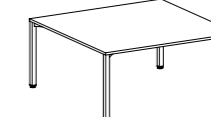

STOŁY WYSOKIE MOBILNE / HIGH MOBILE TABLES

• nogi owalne / oval legs

D2-013 200/100/107

D2-014 180/90/107

STOŁY / TABLES / TISCHE

• nogi kwadratowe / square leg / Viereckiger Bein

D2-201 277/120/74

D2-202 240/110/74

D2-203 220/110/74

D2-204 200/100/74

D2-205 180/90/74

D2-206 160/90/74

D2-207 160/160/74

D2-208 80/80/74

D2-209 Ø180/74

D2-210 Ø125/74