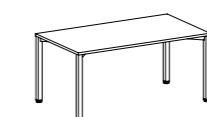

STOŁY WYSOKIE MOBILNE / HIGH MOBILE TABLES

• nogi owalne / oval legs

D2-013 200/100/107

D2-014 180/90/107

STOŁY / TABLES / TISCHE

• nogi kwadratowe / square leg / Viereckiger Bein

D2-201 277/120/74

D2-202 240/110/74

D2-203 220/110/74

D2-204 200/100/74

D2-205 180/90/74

D2-206 160/90/74

D2-207 160/160/74

D2-208 80/80/74

D2-209 Ø180/74

D2-210 Ø125/74