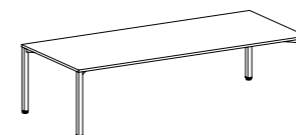

• nogi drewniane / wooden legs / Holzbein

D2-101 240/110/107

D2-102 220/110/107

D2-103 200/100/107

D2-104 180/90/107

D2-105 80/80/107

D2-106 65/65/107

D2-107 Ø80/107

STOŁY WYSOKIE MOBILNE / HIGH MOBILE TABLES

• nogi owalne / oval legs

D2-013 200/100/107

D2-014 180/90/107

STOŁY / TABLES / TISCHE

• nogi kwadratowe / square leg / Viereckiger Bein

D2-201 277/120/74

D2-202 240/110/74

D2-203 220/110/74

D2-204 200/100/74

D2-205 180/90/74

D2-206 160/90/74

D2-207 160/160/74

D2-208 80/80/74

D2-209 Ø180/74

D2-210 Ø125/74