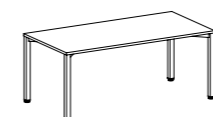

STOŁY WYSOKIE MOBILNE / HIGH MOBILE TABLES

• nogi owalne / oval legs

D2-013 200/100/107

D2-014 180/90/107

STOŁY / TABLES / TISCHE

• nogi kwadratowe / square leg / Viereckiger Bein

D2-201 277/120/74

D2-202 240/110/74

D2-203 220/110/74

D2-204 200/100/74

D2-205 180/90/74

D2-206 160/90/74

D2-207 160/160/74

D2-208 80/80/74

D2-209 Ø180/74

D2-210 Ø125/74