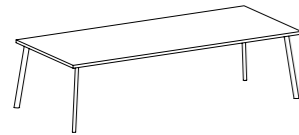

STOŁY WYSOKIE MOBILNE / HIGH MOBILE TABLES

• nogi owalne / oval legs

D2-013 200/100/107

D2-014 180/90/107

STOŁY / TABLES / TISCHE

• nogi kwadratowe / square leg / Viereckiger Bein

D2-201 277/120/74

D2-202 240/110/74

D2-211 Ø90/74

D2-227 135/90/74

D2-230 40/39/71,5

D2-231 90/90/74

D2-232 180/90/74

• nogi owalne / oval legs / Ovales Bein

D2-301 277/120/74

D2-302 240/110/74