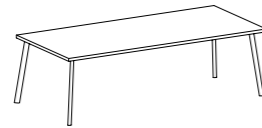

STOŁY WYSOKIE MOBILNE / HIGH MOBILE TABLES

• nogi owalne / oval legs

D2-013 200/100/107

D2-014 180/90/107

STOŁY / TABLES / TISCHE

• nogi kwadratowe / square leg / Viereckiger Bein

D2-201 277/120/74

D2-202 240/110/74

D2-211 Ø90/74

D2-227 135/90/74

D2-230 40/39/71,5

D2-231 90/90/74

D2-232 180/90/74

• nogi owalne / oval legs / Ovales Bein

D2-301 277/120/74

D2-302 240/110/74