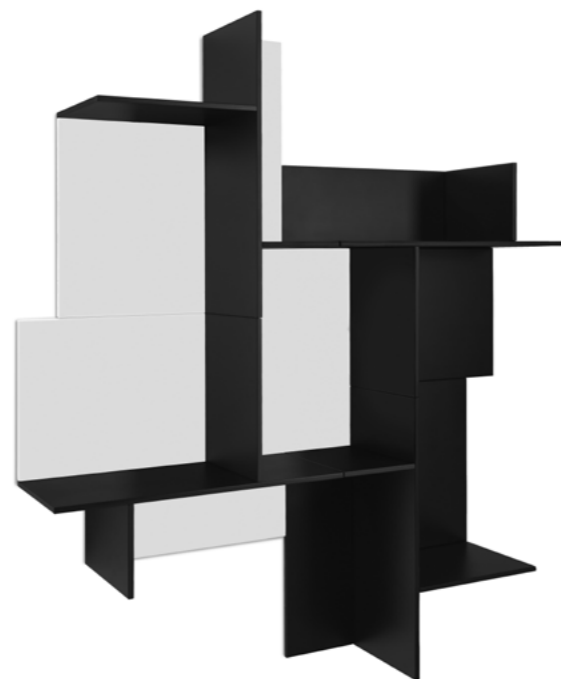

balma

Crox

design: Piotr Kuchciński

PL ———

Crox to wyjątkowy sposób na indywidualne definiowanie przestrzeni. Modułowa półka do zawieszenia w różnych konfiguracjach, która intryguje swoją wielowymiarowością i możliwościami aranżacji.

EN ———

Crox can define space in its own unique way. It is a combination of a modular shelf which you can hang in various configurations. Crox looks intriguing because of its multi-dimensionality and the varied arrangement possibilities it offers.

DE ———

Crox ist eine einzigartige Möglichkeit, einen Raum individuell zu definieren. Ein modulares Brett zum Aufhängen in verschiedenen Konfigurationen, das durch seine Mehrdimensionalität und Gestaltungsmöglichkeiten fasziniert.

PL ———

Półki Crox powstały po to, by konfigurować je na wiele sposobów. Dopasowując je do swoich potrzeb można tworzyć stonowane i klasyczne kolorystycznie układy, subtelnie ozdabiające ścianę lub rozbudzić kreatywność i tworzyć szalone, wielokolorowe zestawienia. W połączeniu ze sobą półki Crox tworzą lekkie, wizualnie dynamiczne i przyciągające uwagę układy modułowe. Urozmaicają ścianę tworząc wielowymiarowe kompozycje, które wyeksponują to, co zdecydujemy się na nich umieścić. Ich niezwykłość tkwi w tym, że nie tylko doskonale spełniają swoją praktyczną funkcję jako półki, ale także prezentują się niezwykle intrygująco i nowocześnie.