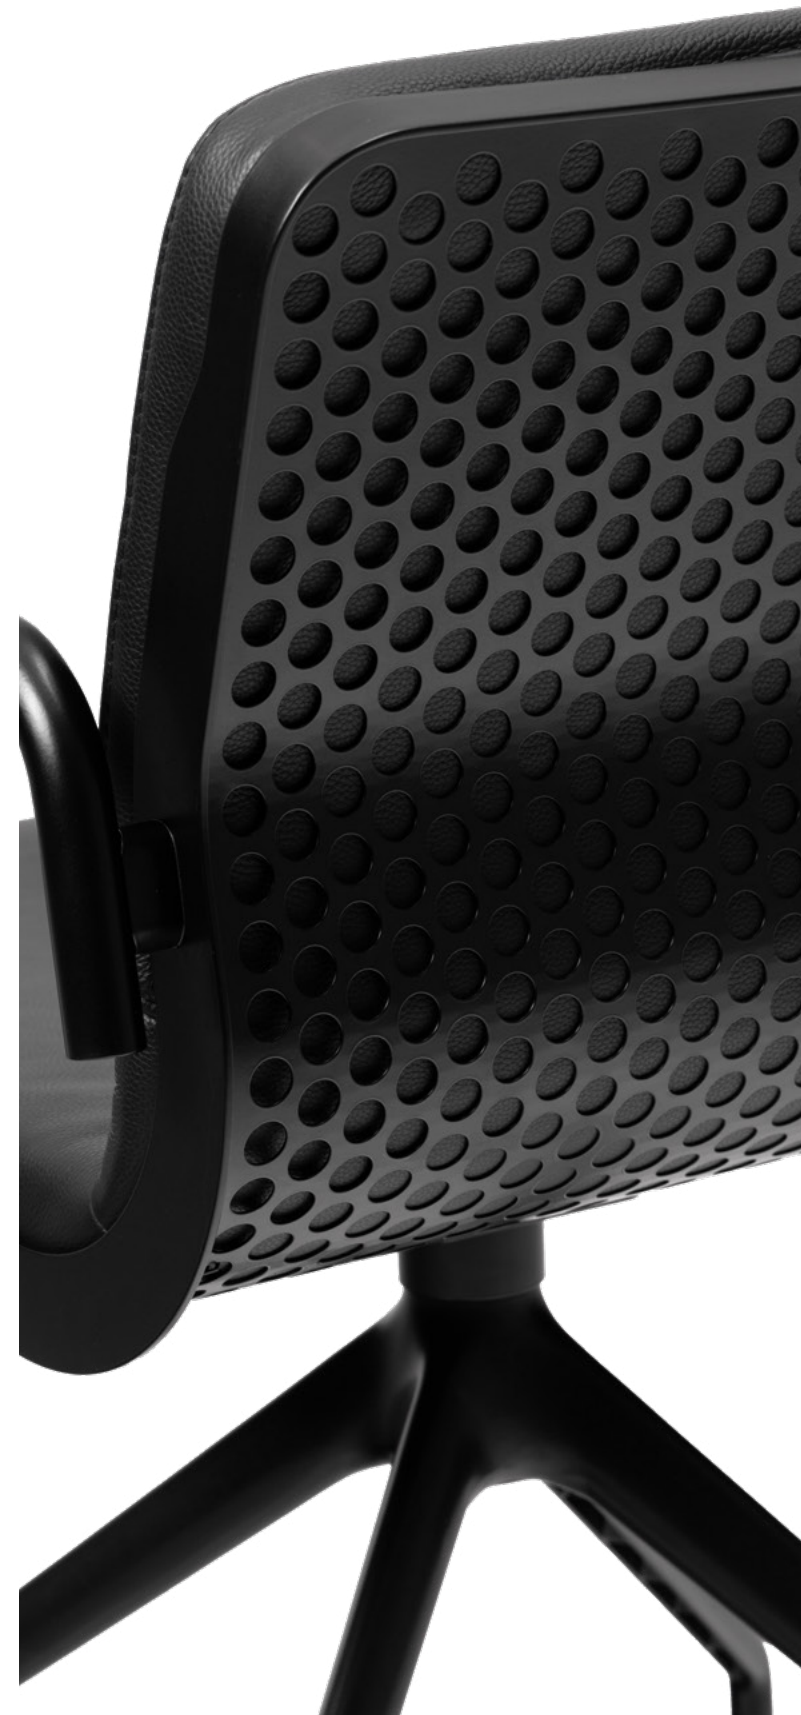

DE ———

Die Ram-Stühle bestechen durch ihre markante Form, die Funktionalität harmonisch mit mutigem Design verbindet.

PL ———

W projektowaniu tej linii kluczową rolę odgrywa wyeksponowana, metalowa konstrukcja, gwarantująca trwałość i stabilność. Perforowana blacha, stanowiąca tylną część oparcia, jest subtelną ozdobą, która nadaje krzesłom unikalny, surowy charakter. Dzięki możliwości wyboru wersji na kółkach lub obrotowej bazie, krzesła Ram zyskują mobilność, umożliwiając łatwe przemieszczanie i dostosowywanie przestrzeni do dynamicznych potrzeb. Ergonomiczne, tapicerowane siedzisko zapewnia komfort nawet podczas długotrwałych spotkań.

EN ———

Exposed metal construction plays a key role in the design of this collection, guaranteeing durability and stability. The perforated metal plate, which forms the back of the backrest, is a subtle decoration that gives the chairs a unique, raw character. With a choice of caster or swivel base versions, Ram chairs gain mobility, allowing easy movement and adaptation of space to dynamic needs. The ergonomic upholstered seat ensures comfort even during long meetings. This important detail emphasizes the care of the user, increasing the comfort of daily use.

DE ———

Bei der Gestaltung dieser Kollektion spielt die exponierte Metallkonstruktion eine Schlüsselrolle, die Haltbarkeit und Stabilität gewährleistet. Das perforierte Blech, das den hinteren Teil der Rückenlehne bildet, ist eine subtile Verzierung, die den Stühlen einen einzigartigen, rauen Charakter verleiht. Dank der Wahlmöglichkeit zwischen einer Version auf Rollen oder mit drehbarem Untergestell gewinnen die Ram-Stühle an Mobilität, wodurch eine einfache Bewegung und Anpassung des Raums an dynamische Bedürfnisse ermöglicht wird. Der ergonomische, gepolsterte Sitz sorgt auch bei langen Besprechungen für Komfort. Dieses wichtige Detail unterstreicht die Sorgfalt für den Benutzer und erhöht den Komfort der täglichen Nutzung.