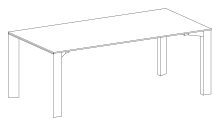

CECHY UŻYTKOWE:

- prosta, ponadczasowa forma wielokrotnie nagradzana i wyróżniana
- wizualnie lekka konstrukcja biurek i stołów
- unikalna forma stelaża

STOŁY I BIURKA

- blat o gr.12 mm: okleina naturalna, laminat kompaktowy lub konglomerat kwarcowy
- trapezowy profil nogi
- wysokości stołów i biurek: 74 lub 78 cm
- stelaż i nogi z aluminium anodowanego - kolor naturalny lub czarny
- stopki poziomujące w zakresie 10 mm
- osłony czołowe: okleina naturalna lub MDF lakierowany

SZAFY I SZAFKI

- korpus i fronty: okleina naturalna lub MDF lakierowany
- fronty szklane w ramie z aluminium anodowanego
- dwie wersje podstawy: cokół i rurkowe nóżki lub cokół
- w szafce do wsparcia biurka opcja mediaportu i prowadzenia kabli

STOŁY / TABLES / TISCHE

I3-110 219/100/H 74 H 78

I3-144 200/100/H 74 H 78

I3-145 180/90/H 74 H 78

I3-111 100/100/H 74 H 78

I3-146 129/129/H 74 H 78

I3-140 190/120/H 74 H 78

I3-141 160/120/H 74 H 78