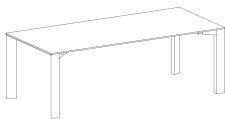

CECHY UŻYTKOWE:

- prosta, ponadczasowa forma wielokrotnie nagradzana i wyróżniana
- wizualnie lekka konstrukcja biurek i stołów
- unikalna forma stelaża

STOŁY I BIURKA

- blat o gr.12 mm: okleina naturalna, laminat kompaktowy lub konglomerat kwarcowy
- trapezowy profil nogi
- wysokości stołów i biurek: 74 lub 78 cm
- stelaż i nogi z aluminium anodowanego - kolor naturalny lub czarny
- stopki poziomujące w zakresie 10 mm
- osłony czołowe: okleina naturalna lub MDF lakierowany

SZAFY I SZAFKI

- korpus i fronty: okleina naturalna lub MDF lakierowany
- fronty szklane w ramie z aluminium anodowanego
- dwie wersje podstawy: cokół i rurkowe nóżki lub cokół
- w szafce do wsparcia biurka opcja mediaportu i prowadzenia kabli

STOŁY / TABLES / TISCHE

I3-110 219/100/H 74 H 78

I3-144 200/100/H 74 H 78

I3-145 180/90/H 74 H 78

I3-111 100/100/H 74 H 78

I3-146 129/129/H 74 H 78

I3-140 190/120/H 74 H 78

I3-141 160/120/H 74 H 78