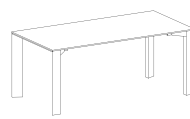

CECHY UŻYTKOWE:

- prosta, ponadczasowa forma wielokrotnie nagradzana i wyróżniana
- wizualnie lekka konstrukcja biurek i stołów
- unikalna forma stelaża

STOŁY I BIURKA

- blat o gr.12 mm: okleina naturalna, laminat kompaktowy lub konglomerat kwarcowy
- trapezowy profil nogi
- wysokości stołów i biurek: 74 lub 78 cm
- stelaż i nogi z aluminium anodowanego - kolor naturalny lub czarny
- stopki poziomujące w zakresie 10 mm
- osłony czołowe: okleina naturalna lub MDF lakierowany

SZAFY I SZAFKI

- korpus i fronty: okleina naturalna lub MDF lakierowany
- fronty szklane w ramie z aluminium anodowanego
- dwie wersje podstawy: cokół i rurkowe nóżki lub cokół
- w szafce do wsparcia biurka opcja mediaportu i prowadzenia kabli

STOŁY / TABLES / TISCHE

I3-110 219/100/H 74 H 78

I3-144 200/100/H 74 H 78

I3-145 180/90/H 74 H 78

I3-111 100/100/H 74 H 78

I3-146 129/129/H 74 H 78

I3-140 190/120/H 74 H 78

I3-141 160/120/H 74 H 78