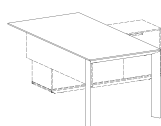

SZAFY I SZAFKI

- korpus i fronty: okleina naturalna lub MDF lakierowany
- fronty szklane w ramie z aluminium anodowanego
- dwie wersje podstawy: cokół i rurkowe nóżki lub cokół
- w szafce do wsparcia biurka opcja mediaportu i prowadzenia kabli

STOŁY / TABLES / TISCHE

I3-110 219/100/H 74 H 78

I3-144 200/100/H 74 H 78

I3-145 180/90/H 74 H 78

I3-111 100/100/H 74 H 78

I3-146 129/129/H 74 H 78

I3-140 190/120/H 74 H 78

I3-141 160/120/H 74 H 78

BIURKA / DESKS / SCHREIBTISCHE

I3-142 200/100/H 74 H 78

I3-143 180/90/H 74 H 78

SZAFKA DO WSPARCIA BIURKA / SIDE CABINET / SEITENSCHRANK

I3-158 140/43/59

OSŁONY CZOŁOWE / FRONT SHIELDS / KNEIBLENDEN

I3-106 163/1,2/37
I3-107 143/1,2/37