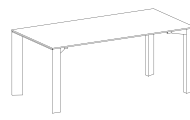

### TISCHE UND SCHREIBTISCHE

- 12 mm starke Platte: Naturfurnier, Kompaktlaminat oder Quarzkonglomerat
- Trapezförmiges Beinprofil
- Tisch- und Schreibtischhöhe: 74 oder 78 cm
- Rahmen und Beine aus eloxiertem Aluminium - Farbe natur oder schwarz
- Nivellierfüße im Bereich von 10 mm
- Knieblenden: Naturfurnier oder MDF lackiert

### SCHRÄNKE

- Korpus und Fronten: Naturfurnier oder MDF lackiert
- Glasfronten in eloxiertem Aluminiumrahmen
- Zwei Versionen der Basis: ein Sockel und Röhrenbeine oder ein Sockel
- Media-Port und Kabelführung-Option im Sideboard

**STOŁY / TABLES / TISCHE**

**I3-110** 219/100/H 74 H 78

**I3-144** 200/100/H 74 H 78

**I3-145** 180/90/H 74 H 78

**I3-111** 100/100/H 74 H 78

**I3-146** 129/129/H 74 H 78

**I3-140** 190/120/H 74 H 78

**I3-141** 160/120/H 74 H 78