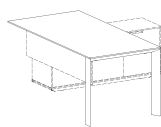

### SCHRÄNKE

- Korpus und Fronten: Naturfurnier oder MDF lackiert
- Glasfronten in eloxiertem Aluminiumrahmen
- Zwei Versionen der Basis: ein Sockel und Röhrenbeine oder ein Sockel
- Media-Port und Kabelführung-Option im Sideboard

**STOŁY / TABLES / TISCHE**

**I3-110** 219/100/H 74 H 78

**I3-144** 200/100/H 74 H 78

**I3-145** 180/90/H 74 H 78

**I3-111** 100/100/H 74 H 78

**I3-146** 129/129/H 74 H 78

**I3-140** 190/120/H 74 H 78

**I3-141** 160/120/H 74 H 78

**BIURKA / DESKS / SCHREIBTISCHE**

**I3-142** 200/100/H 74 H 78

**I3-143** 180/90/H 74 H 78

**SZAFKA DO WSPARCIA BIURKA / SIDE CABINET / SEITENSCHRANK**

**I3-158** 140/43/59

**OSŁONY CZOŁOWE / FRONT SHIELDS / KNEIBLENDEN**