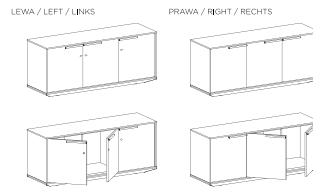

### SCHRÄNKE

- Korpus und Fronten: Naturfurnier oder MDF lackiert
- Glasfronten in eloxiertem Aluminiumrahmen
- Zwei Versionen der Basis: ein Sockel und Röhrenbeine oder ein Sockel
- Media-Port und Kabelführung-Option im Sideboard

**STOŁY / TABLES / TISCHE**

**I3-110** 219/100/H 74 H 78

**I3-144** 200/100/H 74 H 78

**I3-145** 180/90/H 74 H 78

**I3-111** 100/100/H 74 H 78

**I3-146** 129/129/H 74 H 78

**I3-140** 190/120/H 74 H 78

**I3-141** 160/120/H 74 H 78

**BIURKA / DESKS / SCHREIBTISCHE**

**I3-142** 200/100/H 74 H 78

**I3-143** 180/90/H 74 H 78

**SZAFKA DO WSPARCIA BIURKA / SIDE CABINET / SEITENSCHRANK**

**I3-158** 140/43/59

**OSŁONY CZOŁOWE / FRONT SHIELDS / KNEIBLENDEN**

**I3-106** 163/1,2/37  
**I3-107** 143/1,2/37

**SZAFKI I SZAFY / CABINETS / SCHRÄNKE**

**I3-147** 94/43/71

**I3-148** 94/43/101

**I3-149** 94/43/179

**I3-150** 94/43/179

**I3-117** 140/43/71

**I3-118** 140/43/101