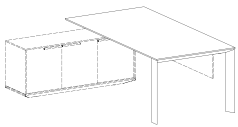

### SCHRÄNKE

- Korpus und Fronten: Naturfurnier oder MDF lackiert
- Glasfronten in eloxiertem Aluminiumrahmen
- Zwei Versionen der Basis: ein Sockel und Röhrenbeine oder ein Sockel
- Media-Port und Kabelführung-Option im Sideboard

**STOŁY / TABLES / TISCHE**

**I3-110** 219/100/H 74 H 78

**I3-144** 200/100/H 74 H 78

**I3-145** 180/90/H 74 H 78

**I3-111** 100/100/H 74 H 78

**I3-146** 129/129/H 74 H 78

**I3-140** 190/120/H 74 H 78

**I3-141** 160/120/H 74 H 78

**BIURKA / DESKS / SCHREIBTISCHE**

**I3-142** 200/100/H 74 H 78

**I3-143** 180/90/H 74 H 78

**SZAFKA DO WSPARCIA BIURKA / SIDE CABINET / SEITENSCHRANK**

**I3-158** 140/43/59

**OSŁONY CZOŁOWE / FRONT SHIELDS / KNEIBLENDEN**