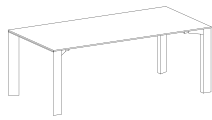

### TISCHE UND SCHREIBTISCHE

- 12 mm starke Platte: Naturfurnier, Kompaktlaminat oder Quarzkonglomerat
- Trapezförmiges Beinprofil
- Tisch- und Schreibtischhöhe: 74 oder 78 cm
- Rahmen und Beine aus eloxiertem Aluminium - Farbe natur oder schwarz
- Nivellierfüße im Bereich von 10 mm
- Knieblenden: Naturfurnier oder MDF lackiert

### SCHRÄNKE

- Korpus und Fronten: Naturfurnier oder MDF lackiert
- Glasfronten in eloxiertem Aluminiumrahmen
- Zwei Versionen der Basis: ein Sockel und Röhrenbeine oder ein Sockel
- Media-Port und Kabelführung-Option im Sideboard

**STOŁY / TABLES / TISCHE**

**I3-110** 219/100/H 74 H 78

**I3-144** 200/100/H 74 H 78

**I3-145** 180/90/H 74 H 78

**I3-111** 100/100/H 74 H 78

**I3-146** 129/129/H 74 H 78

**I3-140** 190/120/H 74 H 78

**I3-141** 160/120/H 74 H 78