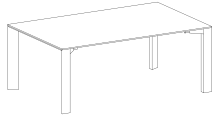

### SCHRÄNKE

- Korpus und Fronten: Naturfurnier oder MDF lackiert
- Glasfronten in eloxiertem Aluminiumrahmen
- Zwei Versionen der Basis: ein Sockel und Röhrenbeine oder ein Sockel
- Media-Port und Kabelführung-Option im Sideboard

**STOŁY / TABLES / TISCHE**

**I3-110** 219/100/H 74 H 78

**I3-144** 200/100/H 74 H 78

**I3-145** 180/90/H 74 H 78

**I3-111** 100/100/H 74 H 78

**I3-146** 129/129/H 74 H 78

**I3-140** 190/120/H 74 H 78

**I3-141** 160/120/H 74 H 78

**BIURKA / DESKS / SCHREIBTISCHE**

**I3-142** 200/100/H 74 H 78

**I3-143** 180/90/H 74 H 78

**SZAFKA DO WSPARCIA BIURKA / SIDE CABINET / SEITENSCHRANK**

**I3-158** 140/43/59

**OSŁONY CZOŁOWE / FRONT SHIELDS / KNEIBLENDEN**