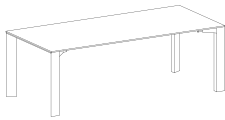

STOŁY / TABLES / TISCHE

I3-110 219/100/H 74 H 78