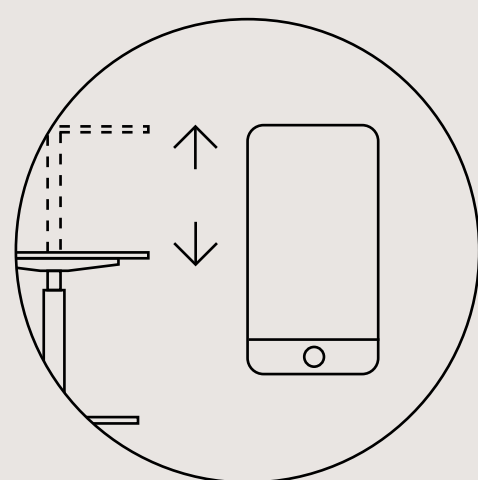

biurka jednosobowe

biurka dwuosobowe

biurka typu bench

elektryczna regulacja  
wysokości pilotem

przypomnienie  
o zmianie pozycji

sterowanie przez Bluetooth  
za pomocą aplikacji

szeroka gama  
wykończeń

system antykolizyjny

# S4

Biurka z systemu S4 z elektryczną regulacją wysokości to rozwiązanie niezwykle trwałe i lekkie. Sterowanie wysokością odbywa się szybko i precyzyjnie, dzięki silnikom zsynchronizowanym w taki sposób, by niwelować nierównomierne obciążenie. System S4 składa się z biurek pojedynczych oraz podwójnych. Ich montaż jest niezwykle prosty i szybki.