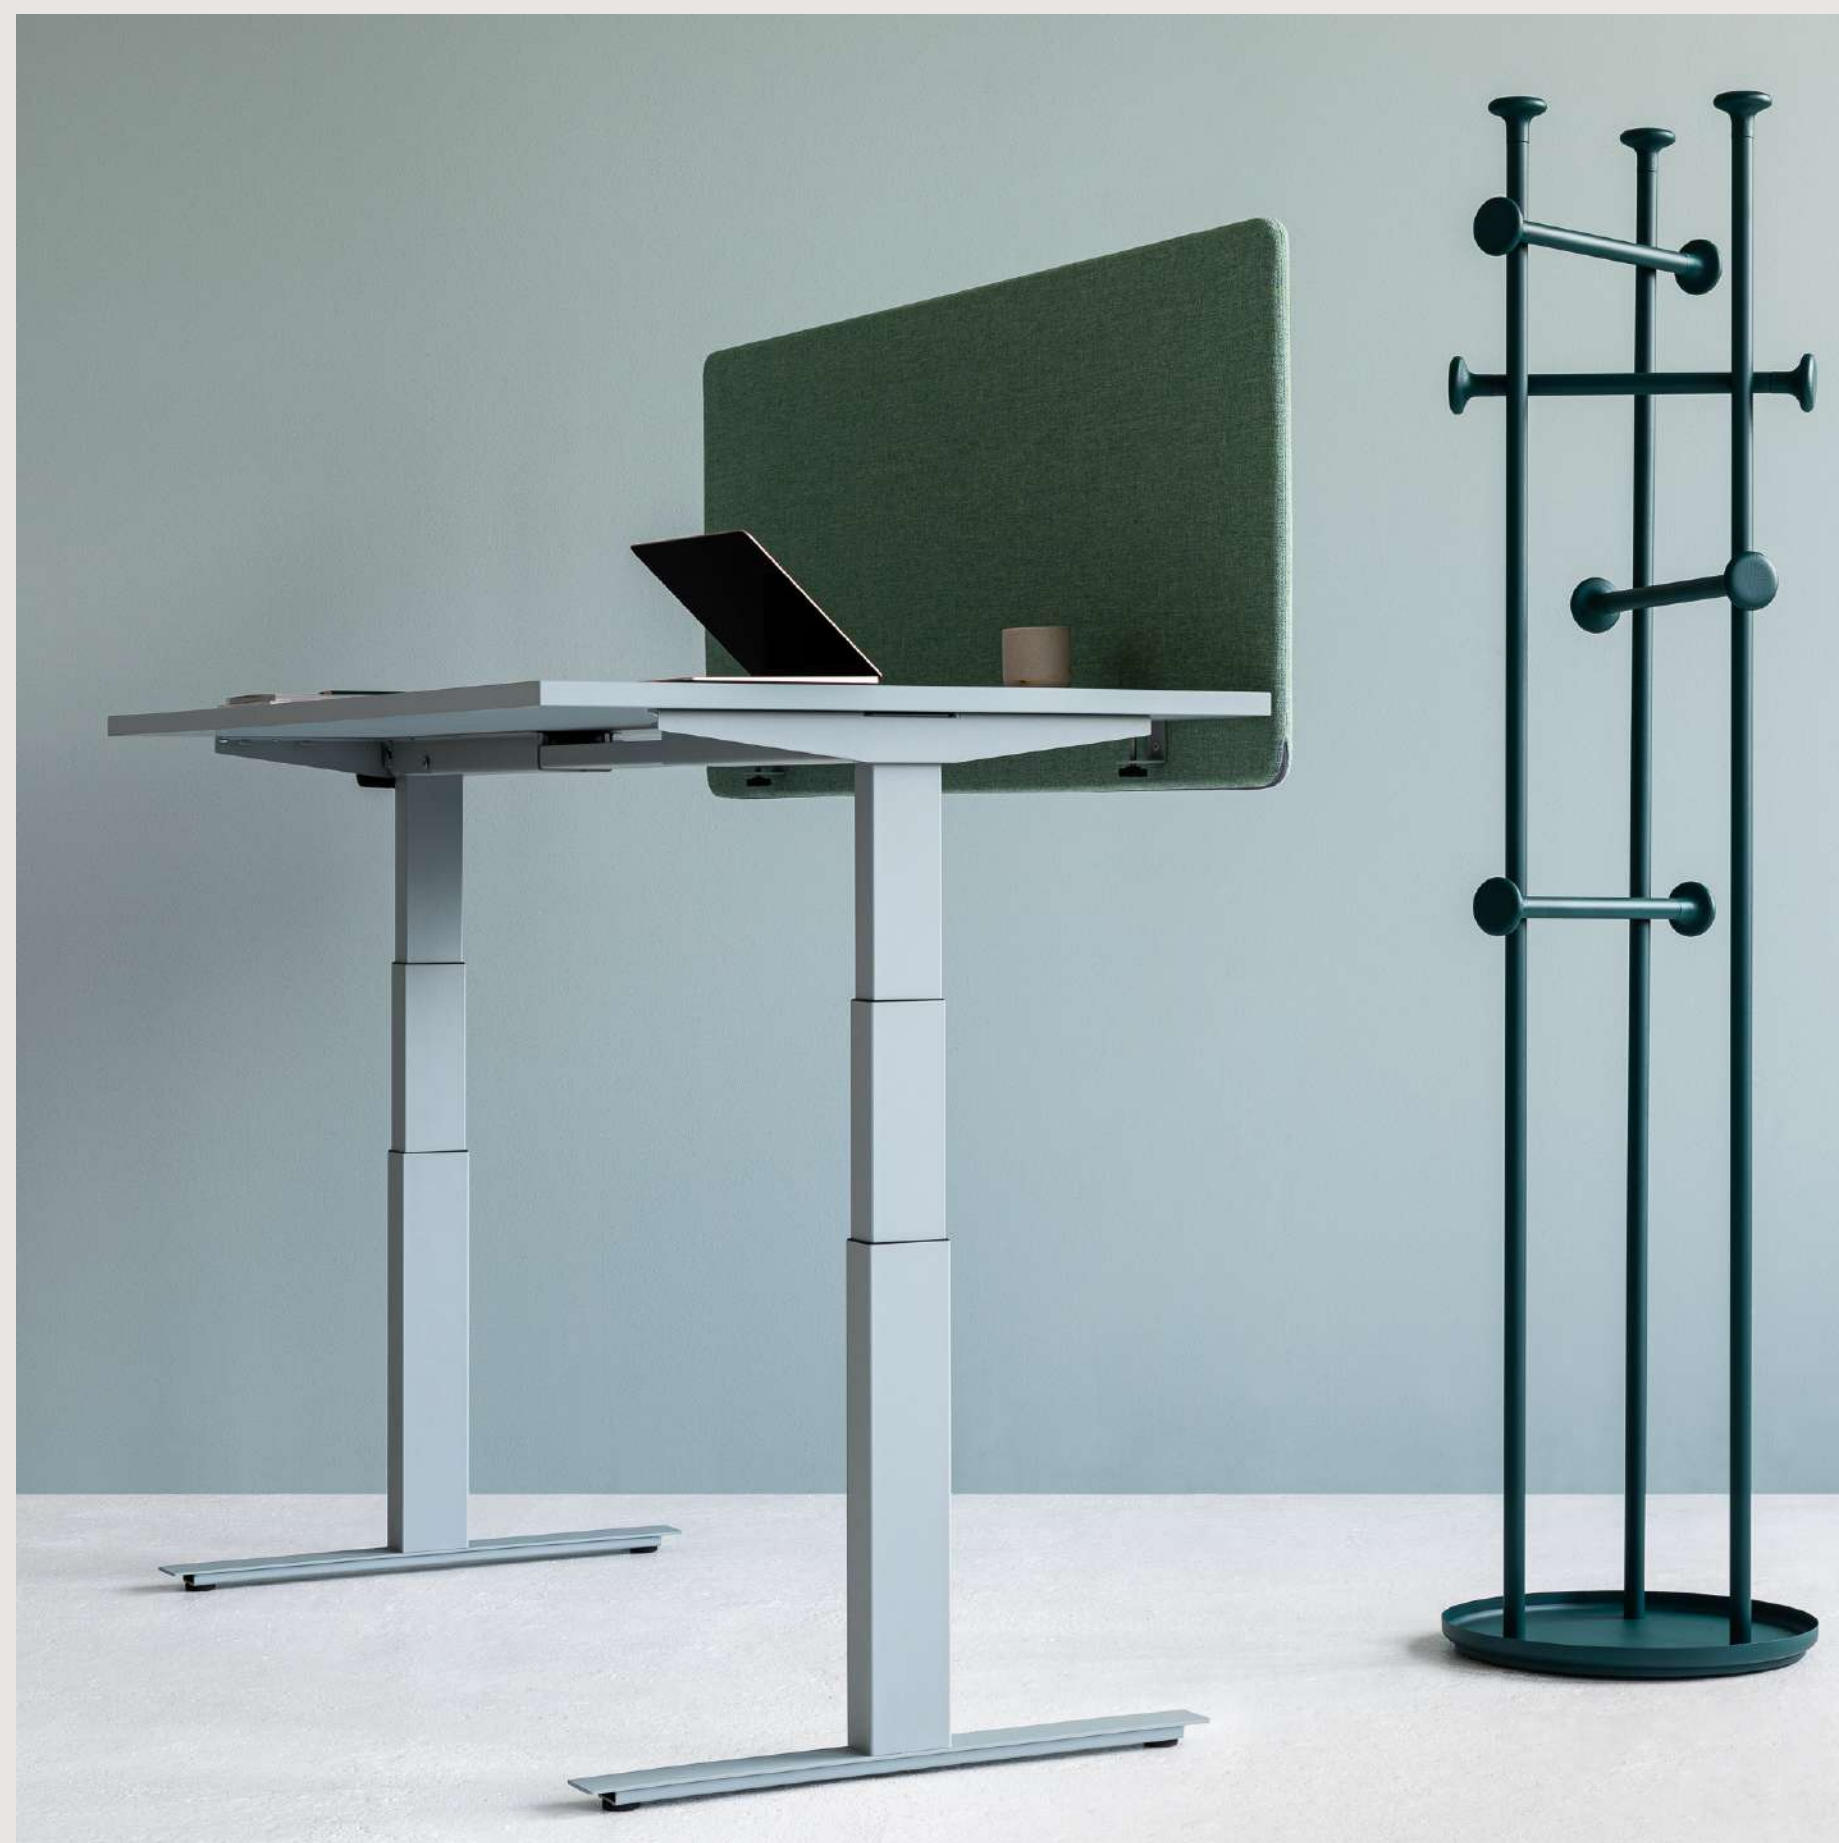

# BIURKA Z ELEKTRYCZNĄ REGULACJĄ WYSOKOŚCI

balma

Biurka z elektryczną regulacją wysokości są niezbędnym elementem wyposażenia w nowoczesnym biurze. Regulacja wysokości blatu pozwala na dynamiczną zmianę pozycji w ciągu dnia, korzystnie wpływa na układ mięśniowo szkieletowy dzięki czemu wspiera efektywność pracy.

biurka jednosobowe

biurka dwuosobowe

biurka typu bench

elektryczna regulacja  
wysokości pilotem

przypomnienie  
o zmianie pozycji

sterowanie przez Bluetooth  
za pomocą aplikacji

szeroka gama  
wykończeń

system antykolizyjny

# S4

Biurka z systemu S4 z elektryczną regulacją wysokości to rozwiązanie niezwykle trwałe i lekkie. Sterowanie wysokością odbywa się szybko i precyzyjnie, dzięki silnikom zsynchronizowanym w taki sposób, by niwelować nierównomierne obciążenie. System S4 składa się z biurek pojedynczych oraz podwójnych. Ich montaż jest niezwykle prosty i szybki.