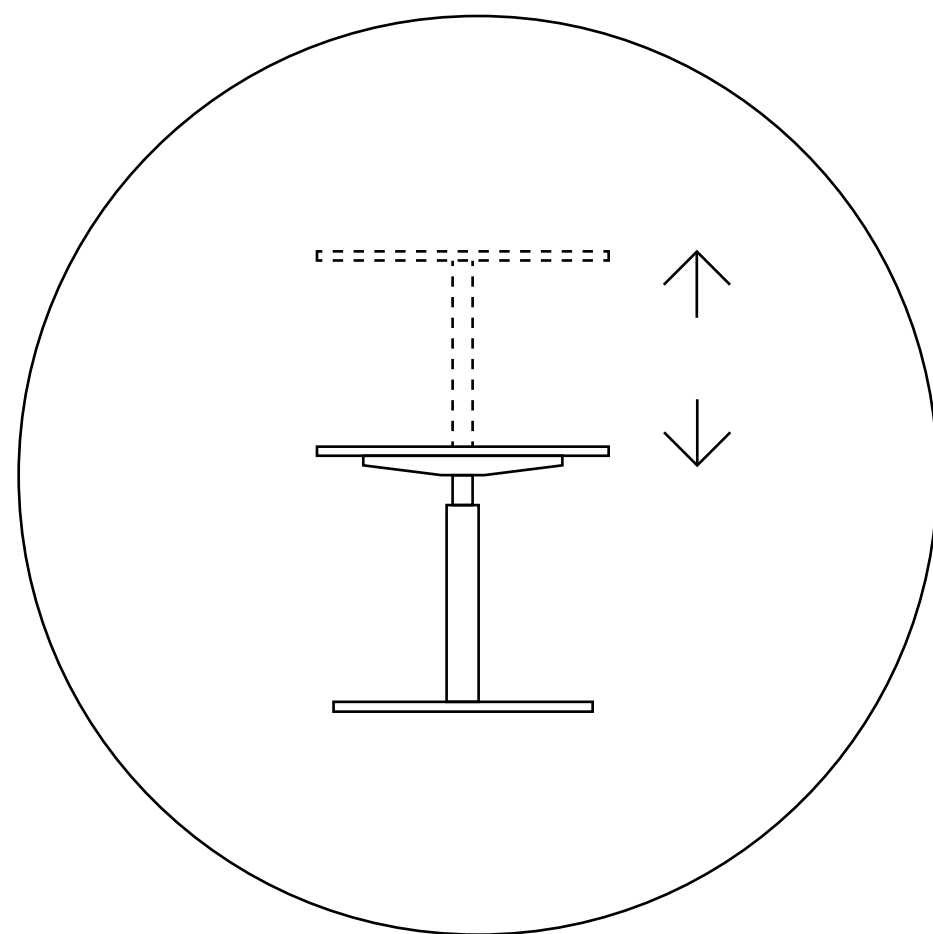

# BIURKA Z ELEKTRYCZNĄ REGULACJĄ WYSOKOŚCI

balma

Biurka z elektryczną regulacją wysokości są niezbędnym elementem wyposażenia w nowoczesnym biurze. Regulacja wysokości blatu pozwala na dynamiczną zmianę pozycji w ciągu dnia, korzystnie wpływa na układ mięśniowo szkieletowy dzięki czemu wspiera efektywność pracy.