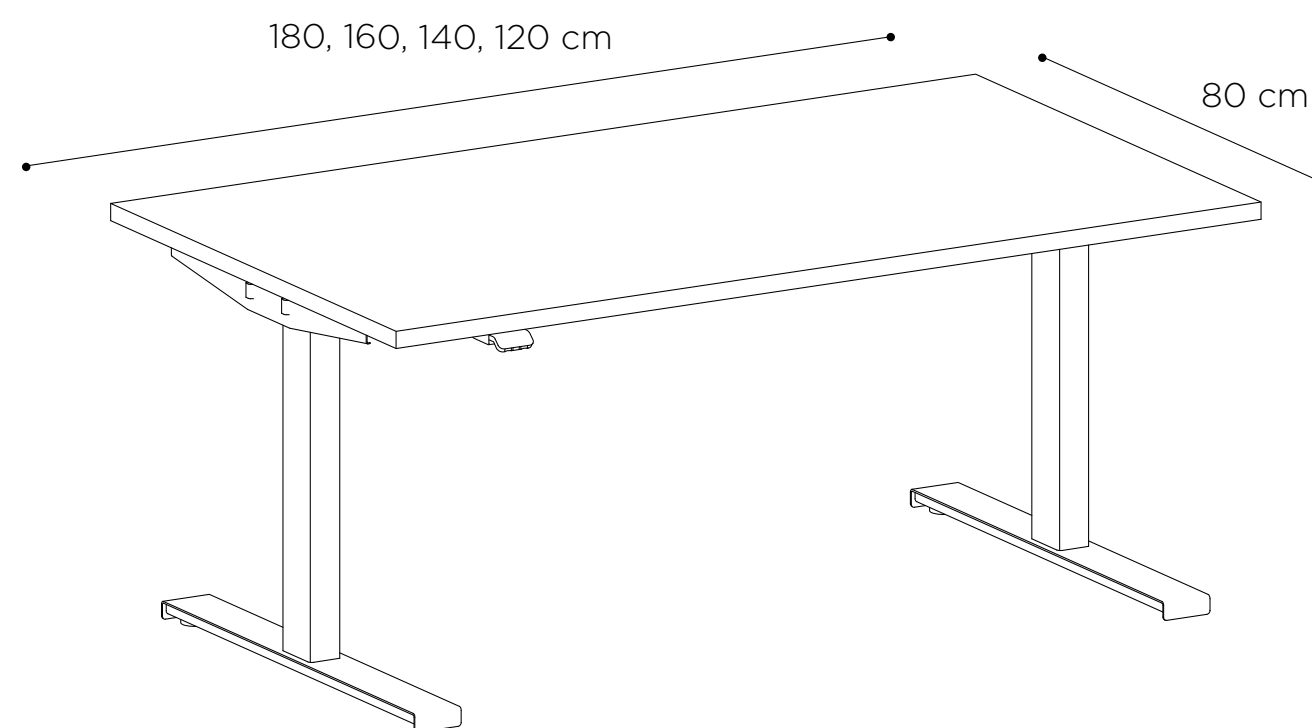

LS1

STELAŻ - kolumna elektryczna

h= 65-130 cm

BLATY

PILOT

pilot DPG1M

- 2 pamięci ulubionych ustawień
- funkcja przypominania o zmianie pozycji pracy
- możliwość sterowania wysokością biurka za pomocą urządzenia mobilnego z aplikacją Desk Control

pilot DPG1C - opcja dodatkowo płatna

- wyświetlacz
- 4 pamięci ulubionych ustawień
- funkcja przypominania o zmianie pozycji pracy
- możliwość sterowania wysokością biurka za pomocą urządzenia mobilnego z aplikacją Desk Control