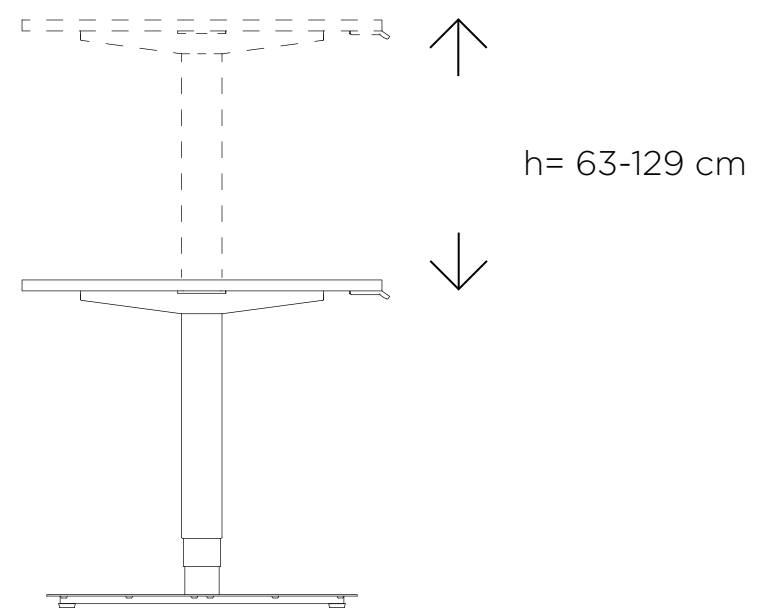

S4

S4 V

STELAŻ - kolumna elektryczna