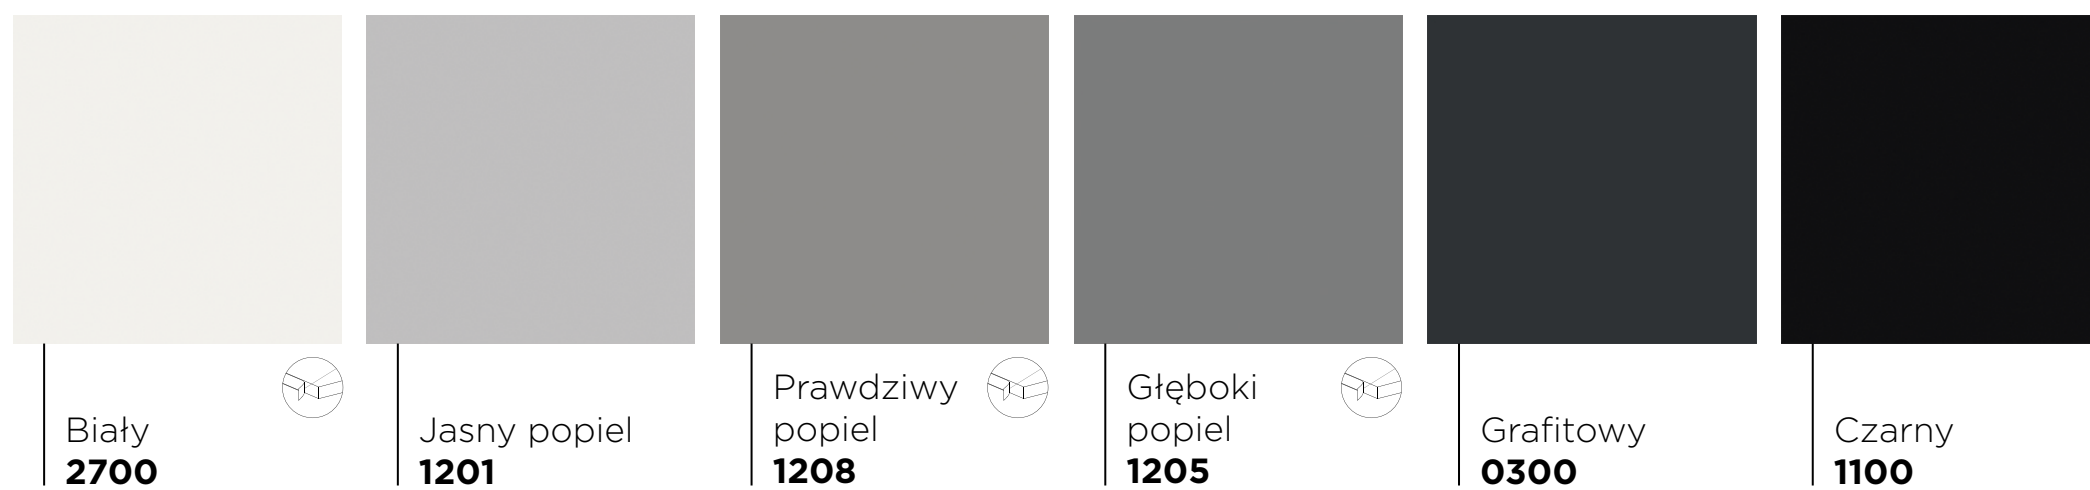

PŁYTA MELAMINOWANA