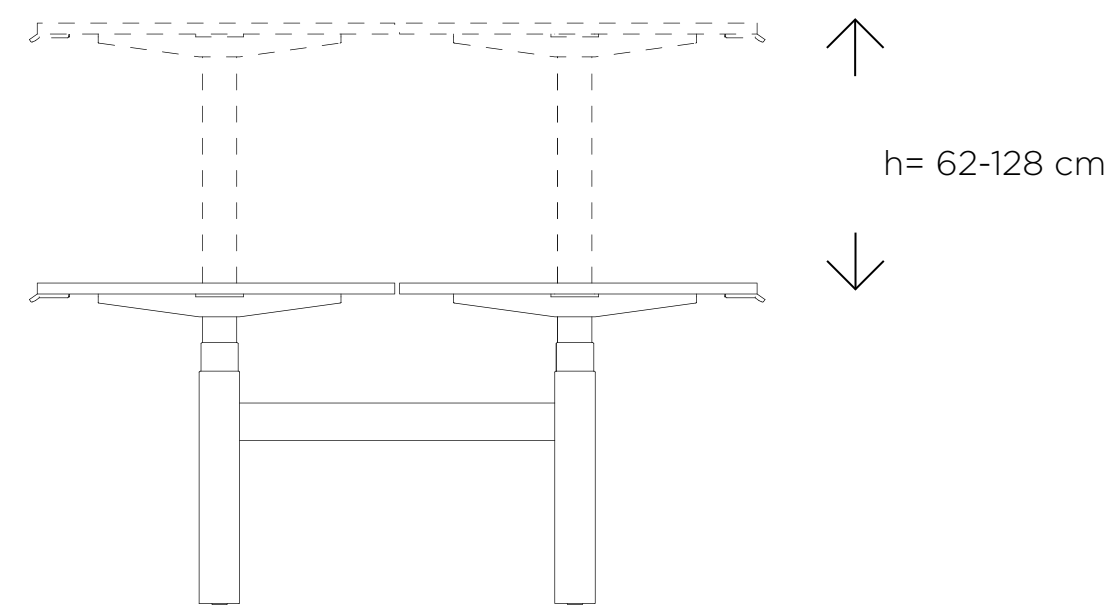

S4

S4 V

STELAŻ - kolumna elektryczna

S4 UP

S4 UP 2

BLATY

PILOT

- wyświetlacz
- 4 pamięci ulubionych ustawień