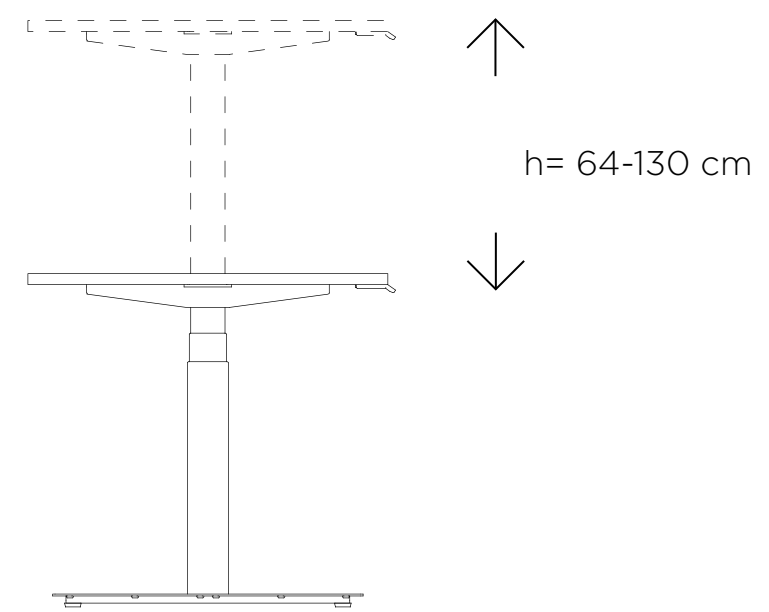

S4

S4 V

STELAŻ - kolumna elektryczna

S4 UP

S4 UP 2

BLATY

PILOT

- wyświetlacz
- 4 pamięci ulubionych ustawień