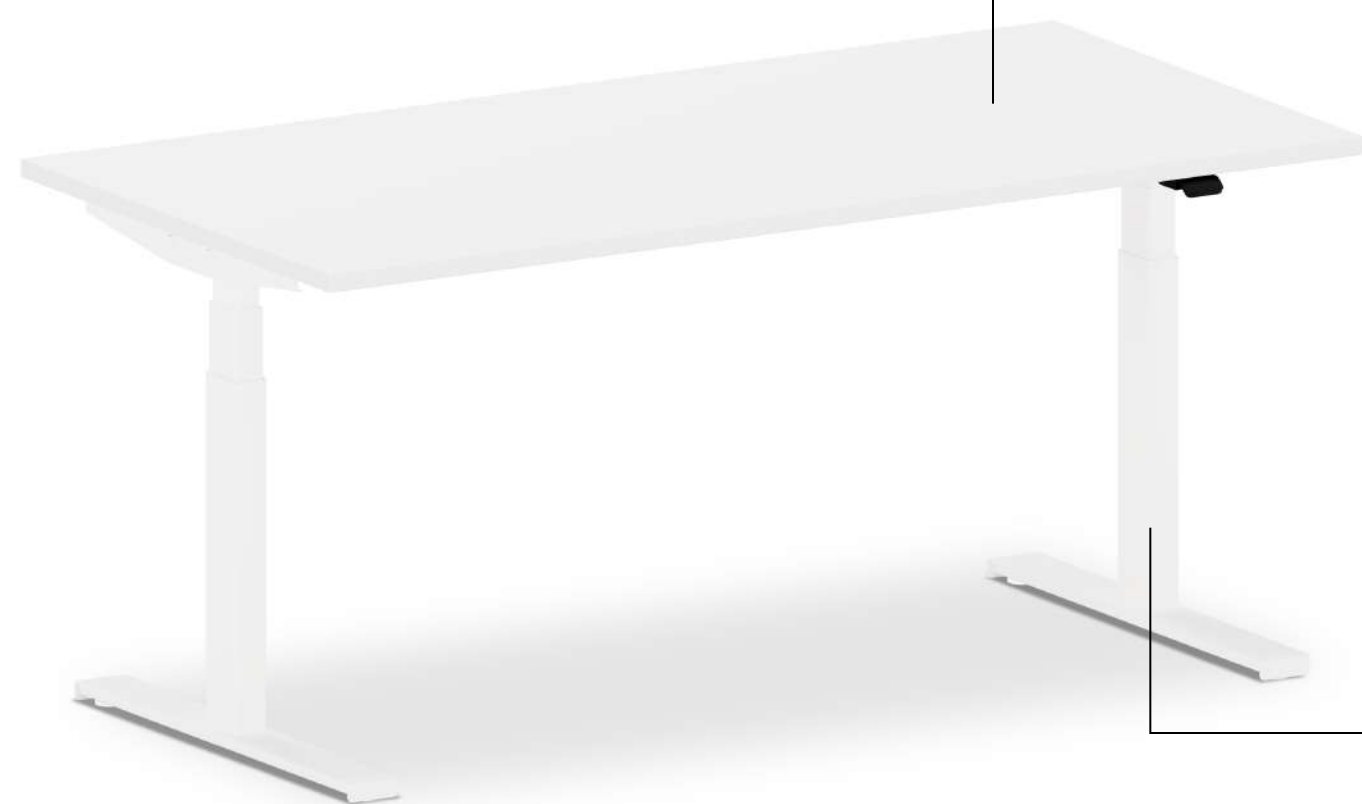

LS1

obrzeże laserowe

WYKOŃCZENIA