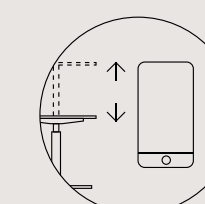

# BALMA PLUS

BALMA PLUS to system, który nie tylko dba o funkcjonalność, ale też o aktywność. Stworzyliśmy biurka z elektryczną regulacją wysokości w bardzo interesującej i wyróżniającej się formie. Można nimi sterować wprost z komputera lub smartfona. Dzięki aplikacji Desk Control, Twoje biurko nie tylko będzie przypominać o konieczności zmiany pozycji pracy w określonych odstępach czasu, ale może też rejestrować statystyki Twojej aktywności.