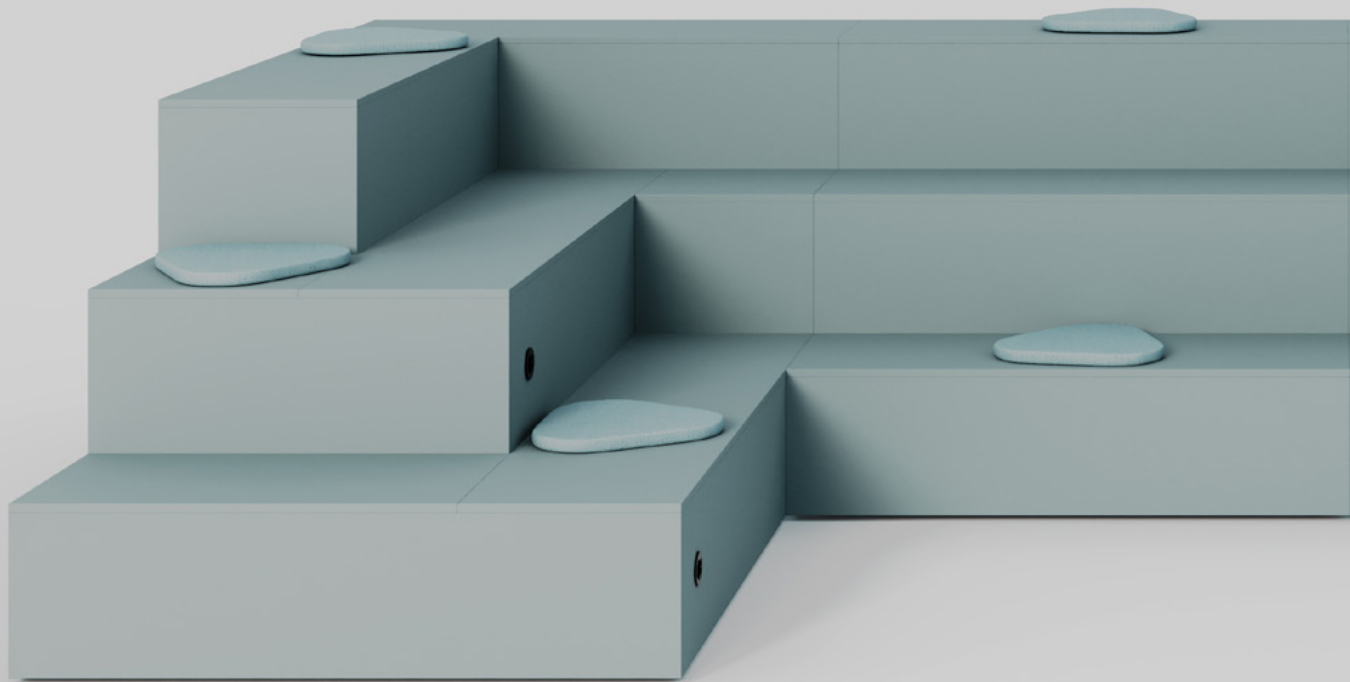

EN ———

Podium is a functional seating module designed for office and public spaces, lobbies, meeting rooms, and anywhere else where comfort and temporary seating is important.

DE ———

Podium sind funktionale Sitzmodule, die für Büro- und öffentliche Räume, Empfangshallen, Konferenzräume und überall dort geeignet sind, wo Komfort und vorübergehende Sitzgelegenheiten wichtig sind.

PL ———

Kolekcja zawiera trzy moduły, które zapewniają szereg możliwości konfiguracji mebla do siedzenia w przestrzeniach publicznych i biurach. To rozwiązanie, które sprawdzi się w miejscach, w których ważna jest wygoda i funkcjonalność. Podium to siedzisko, które spełni się zarówno tam, gdzie potrzebna jest większa przestrzeń do pracy, a także stworzenie miejsca do rozmów, spontanicznych spotkań, jak i prezentacji.

EN ———

The collection includes three modules that provide a range of configuration options for seating furniture in public spaces and offices. This is a solution that will work in places where comfort and functionality are important. The Podium is a seat that will perform well both where more space is needed for work and where a place for conversations, spontaneous meetings, and presentations needs to be created.

DE ———

Die Kollektion umfasst drei Module, die eine Vielzahl von Konfigurationsmöglichkeiten für Sitzmöbel in öffentlichen Räumen und Büros bieten. Diese Lösung eignet sich besonders für Orte, an denen Komfort und Funktionalität wichtig sind. Das Podium ist ein Sitz, der sowohl dort geeignet ist, wo mehr Platz zum Arbeiten benötigt wird, als auch zur Schaffung von Raum für Gespräche, spontane Treffen und Präsentationen.