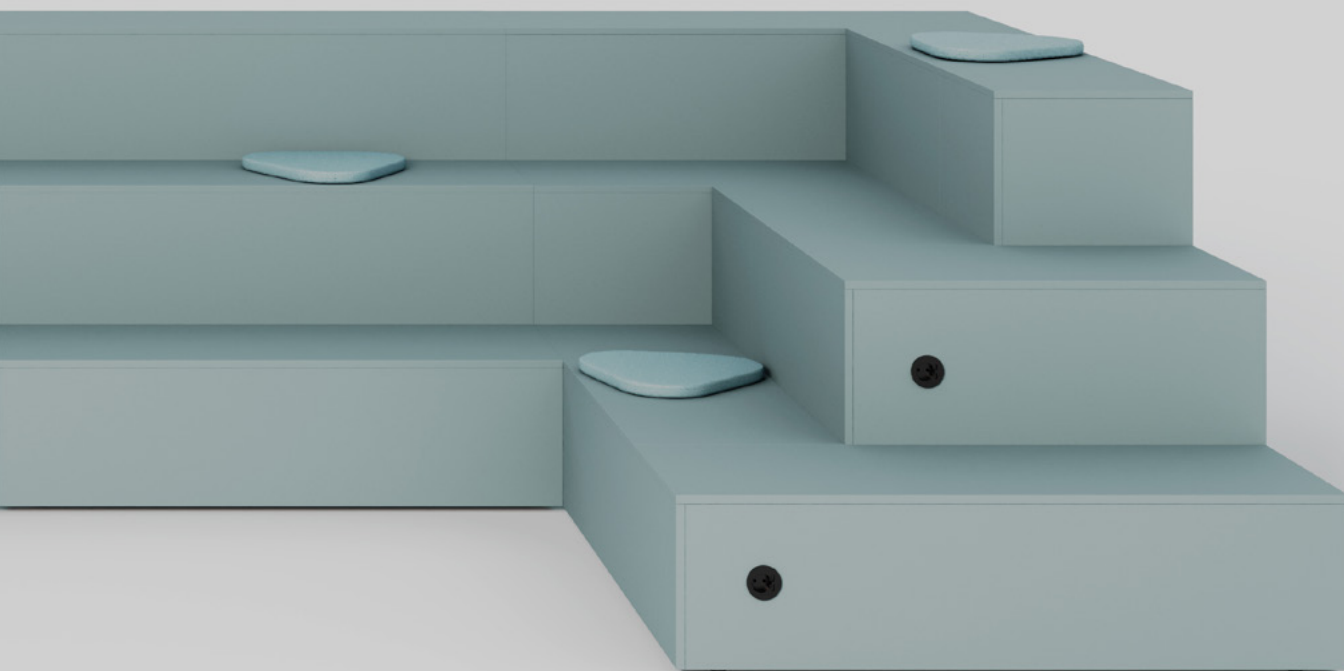

PL ———

Kolekcja zawiera trzy moduły, które zapewniają szereg możliwości konfiguracji mebla do siedzenia w przestrzeniach publicznych i biurach. To rozwiązanie, które sprawdzi się w miejscach, w których ważna jest wygoda i funkcjonalność. Podium to siedzisko, które spełni się zarówno tam, gdzie potrzebna jest większa przestrzeń do pracy, a także stworzenie miejsca do rozmów, spontanicznych spotkań, jak i prezentacji.

EN ———

The collection includes three modules that provide a range of configuration options for seating furniture in public spaces and offices. This is a solution that will work in places where comfort and functionality are important. The Podium is a seat that will perform well both where more space is needed for work and where a place for conversations, spontaneous meetings, and presentations needs to be created.

DE ———

Die Kollektion umfasst drei Module, die eine Vielzahl von Konfigurationsmöglichkeiten für Sitzmöbel in öffentlichen Räumen und Büros bieten. Diese Lösung eignet sich besonders für Orte, an denen Komfort und Funktionalität wichtig sind. Das Podium ist ein Sitz, der sowohl dort geeignet ist, wo mehr Platz zum Arbeiten benötigt wird, als auch zur Schaffung von Raum für Gespräche, spontane Treffen und Präsentationen.

Wyposażenie

Equipment / Ausstattung

• mediaport / mediaport /
Medienport

• poduszka / cushion / Kissen

• stojak na poduszki / cushion
stand / Kissenständer

Elementy kolekcji

Collection elements / Elemente der Kollektion