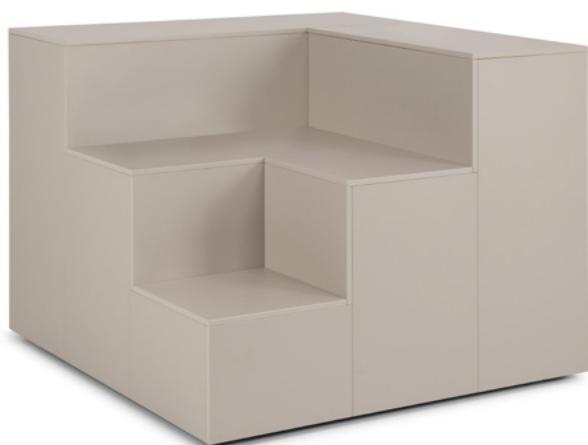

balma

Podium

design: Piotr Kuchciński

PL ———

Podium to funkcjonalne moduły do siedzenia.

Przeznaczone do przestrzeni biurowych i publicznych, holi, sal do spotkań, czyli wszędzie tam, gdzie ważna jest wygoda i tymczasowość.

PL ———

Kolekcja zawiera trzy moduły, które zapewniają szereg możliwości konfiguracji mebla do siedzenia w przestrzeniach publicznych i biurach. To rozwiązanie, które sprawdzi się w miejscach, w których ważna jest wygoda i funkcjonalność. Podium to siedzisko, które spełni się zarówno tam, gdzie potrzebna jest większa przestrzeń do pracy, a także stworzenie miejsca do rozmów, spontanicznych spotkań, jak i prezentacji.

EN ———

The collection includes three modules that provide a range of configuration options for seating furniture in public spaces and offices. This is a solution that will work in places where comfort and functionality are important. The Podium is a seat that will perform well both where more space is needed for work and where a place for conversations, spontaneous meetings, and presentations needs to be created.

DE ———

Die Kollektion umfasst drei Module, die eine Vielzahl von Konfigurationsmöglichkeiten für Sitzmöbel in öffentlichen Räumen und Büros bieten. Diese Lösung eignet sich besonders für Orte, an denen Komfort und Funktionalität wichtig sind. Das Podium ist ein Sitz, der sowohl dort geeignet ist, wo mehr Platz zum Arbeiten benötigt wird, als auch zur Schaffung von Raum für Gespräche, spontane Treffen und Präsentationen.