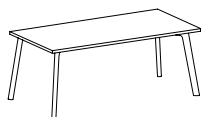

• nogi drewniane / wooden legs / Holzbein

D2-401 277/120/74

D2-402 240/110/74

D2-403 220/110/74

D2-404 200/100/74

D2-405 180/90/74

D2-406 160/90/74

D2-408 80/80/74

D2-410 Ø125/74

D2-411 Ø90/74

BIURKA / DESKS / SCHREIBTISCHE

• nogi kwadratowe / square legs / Viereckiger Bein

D2-501 180/80/74

D2-502 160/80/74

D2-503 140/80/74

D2-504 120/80/74