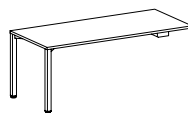

D2-410 Ø125/74

D2-411 Ø90/74

BIURKA / DESKS / SCHREIBTISCHE

• nogi kwadratowe / square legs / Viereckiger Bein

D2-501 180/80/74

D2-502 160/80/74

D2-503 140/80/74

D2-504 120/80/74

D2-505 180/70/74

D2-506 160/70/74

D2-507 140/70/74

D2-508 120/70/74

D2-509 180/80/74

D2-510 160/80/74

D2-511 140/80/74

D2-512 120/80/74