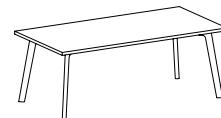

• nogi drewniane / wooden legs / Holzbein

D2-401 277/120/74

D2-402 240/110/74

D2-403 220/110/74

D2-404 200/100/74

D2-405 180/90/74

D2-406 160/90/74

D2-408 80/80/74

D2-410 Ø125/74

D2-411 Ø90/74

BIURKA / DESKS / SCHREIBTISCHE

• nogi kwadratowe / square legs / Viereckiger Bein

D2-501 180/80/74

D2-502 160/80/74

D2-503 140/80/74

D2-504 120/80/74